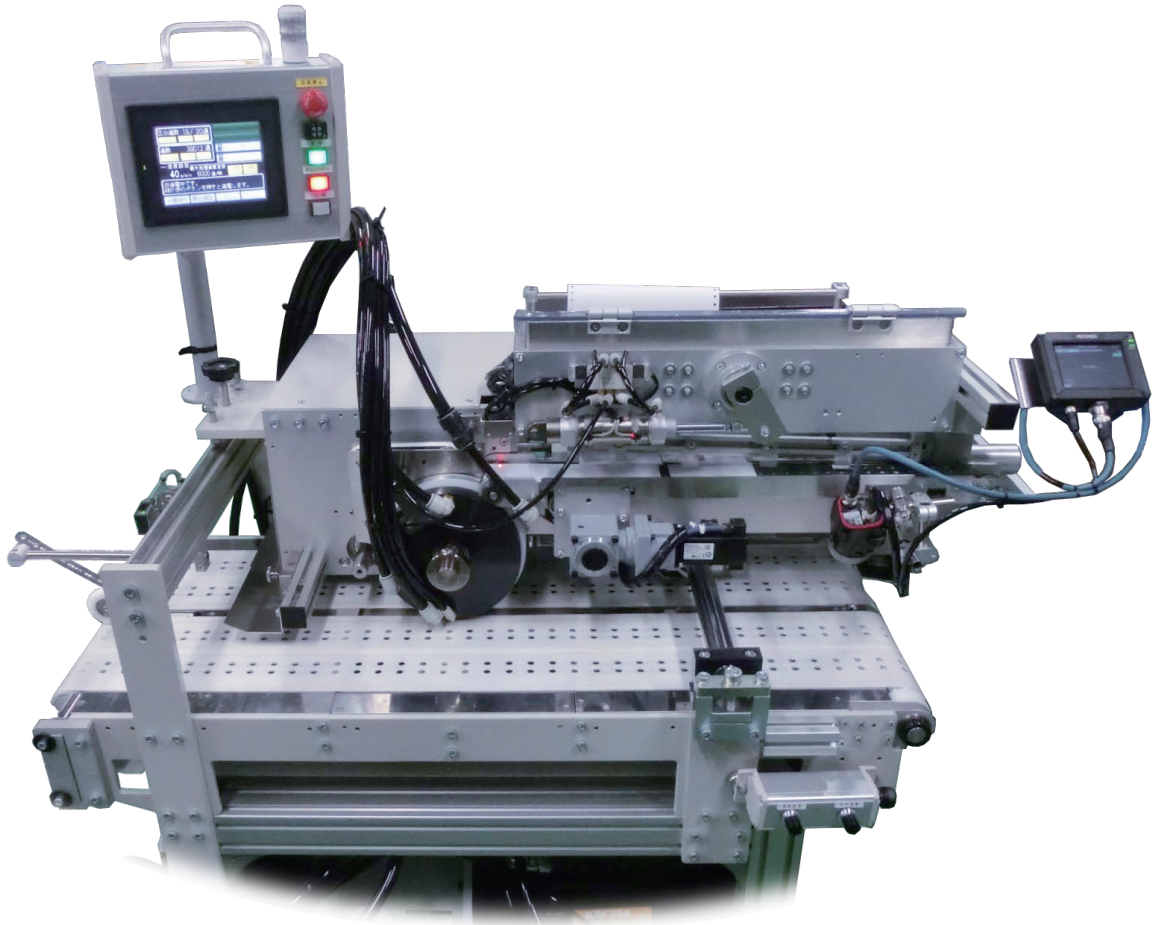

軍艦ラベラー

オンデマンド ラベル貼付装置

連続帳票に印刷された宛名ラベルを、切り分け、糊付けし封筒に貼付けます。
オンデマンド動作により、インラインでのラベル貼付けが可能のため、
オフライン専用のラベル貼付装置と比較して大幅な工数削減が可能です。

オフライン運用も可能

供給装置等を用意することで
オフラインにて運用を行えます。
詳しくはご相談ください。

多様な媒体に貼付け可能

定形封筒(長3・洋0・洋長3)、定形外封筒(角2～角6)
紙封筒・フィルム封筒のどちらにも対応可能
ハガキ等の郵便物にも貼付可能です。